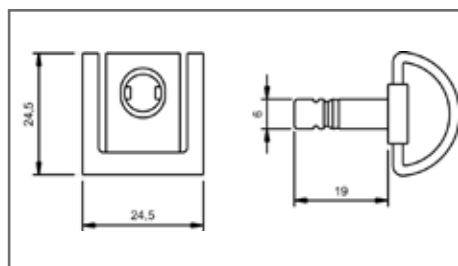

MARCA/MODELO	REF.
BLISTER 6 TORNILLOS RAPIDOS+SOPORTES BLISTER 6 QUICK SCREWS+HOLDERS	5484D

VALVULAS DE 90°
VALVES 90°