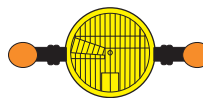

Faro Delantero + intermitentes
Phare + clignotants
Head Lamp + winker lamp